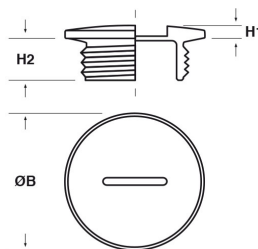

# Tappi in plastica filettati ( filetto metrico )

Tappi tondi filettati in plastica

**MAR-GOM**  
www.mar-gom.it  
www.produzionegomma.it

## Caratteristiche

Tappi in plastica filettati ( filetto metrico EN 60423 ) con taglio a cacciavite.

Questi tappi sono disponibili sia in poliammide che in polistirene.